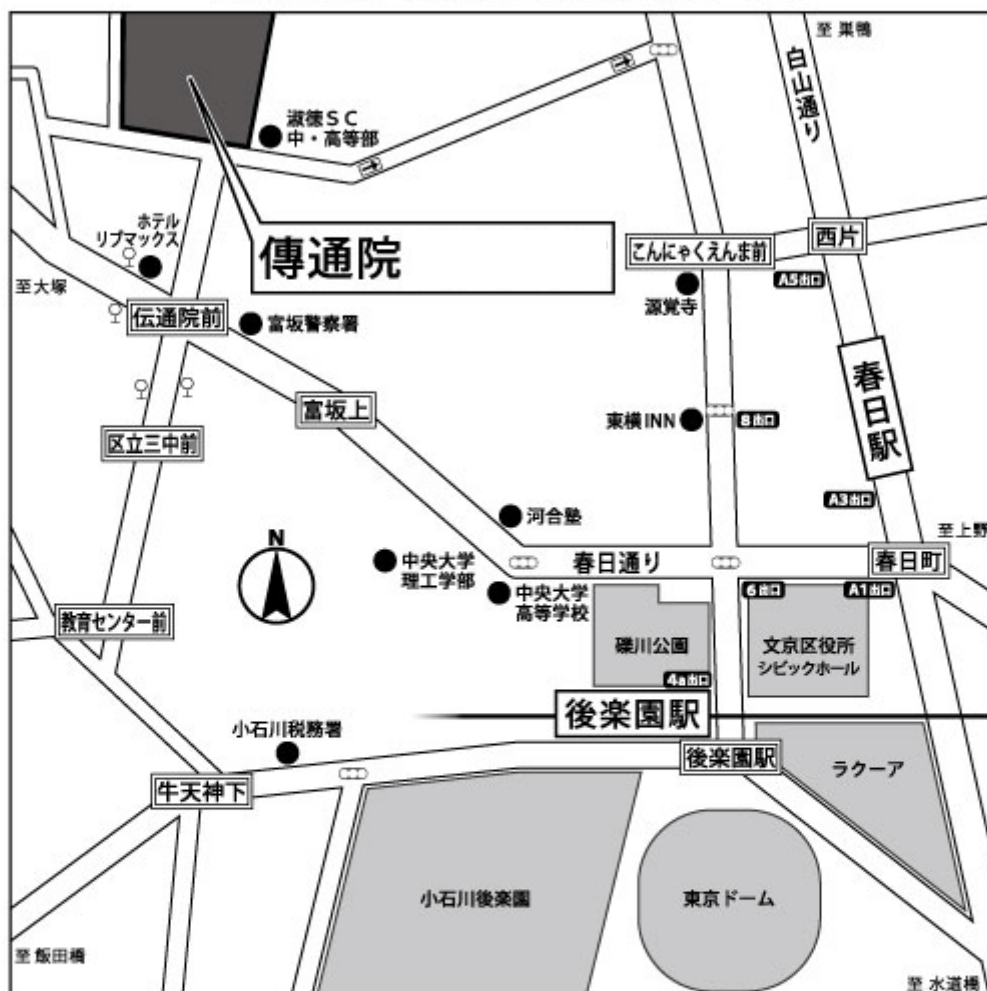

傳通院

でんづういん

〒112-0002 東京都文京区小石川 3-14-6

【交通案内】

- ① 東京メトロ 丸ノ内線「後樂園」駅下車 4a 出口…徒歩 10 分
- ② 東京メトロ 南北線「後樂園」駅下車 6 出口…徒歩 9 分
- ③ 都営地下鉄 三田線「春日」駅下車 A1・A3 出口…徒歩 10 分
- ④ 都営地下鉄 大江戸線「春日」駅下車 6 出口…徒歩 10 分
- ⑤ 都営バス「伝通院前」下車…徒歩 1 分
● 小滝橋車庫前～上野公園【上 69】 ● 大塚駅前～錦糸町駅前【都 02】

【駐車場】

専用駐車場 約 30 台 ※駐車台数が限られます、ご会葬者の方はなるべく公共交通機関をご利用下さい。